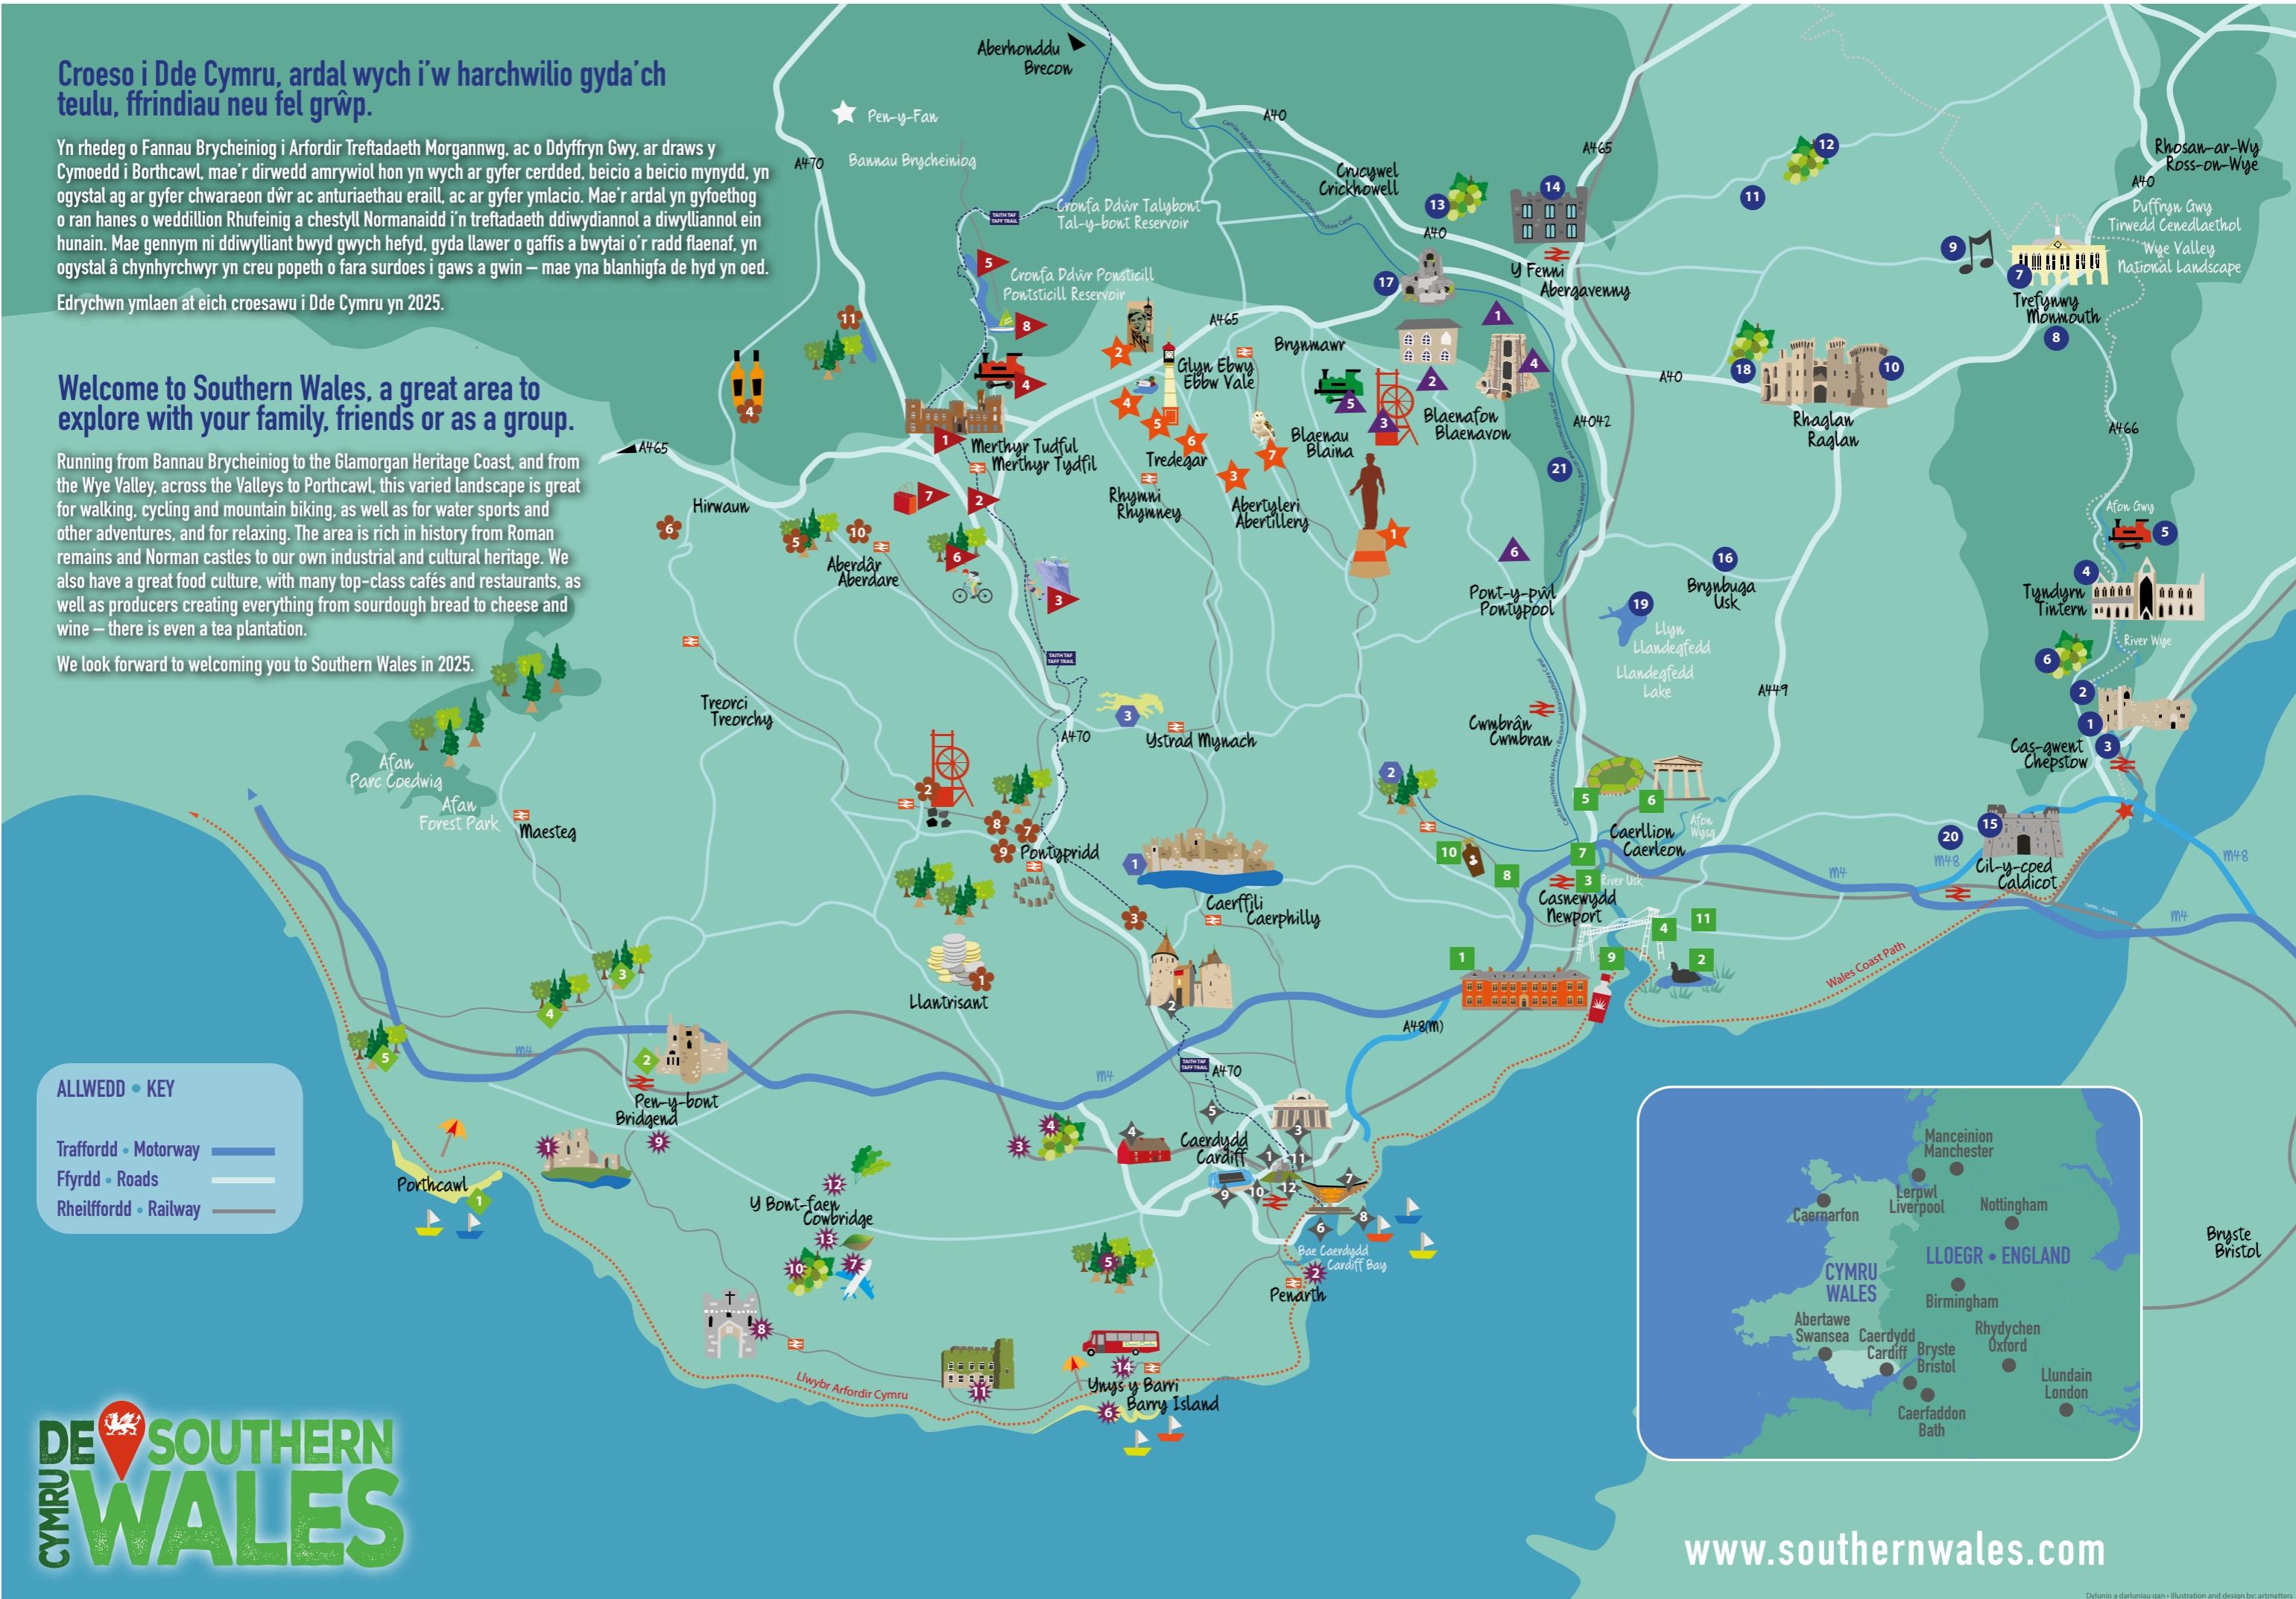

Yn rhedeg o Fannau Brycheiniog i Arfordir Treftadaeth Morgannwg, ac o Ddyffryn Gwy, ar draws y Cymoedd i Borthcawl, mae'r dirwedd amrywiol hon yn wych ar gyfer cerdded, beicio a beicio mynydd, yn ogystal ag ar gyfer chwaraeon dŵr ac anturiaethau eraill, ac ar gyfer ymlacio. Mae'r ardal yn gyfoethog o ran hanes o weddillion Rhufeinig a chestyll Normanaidd i'n treftadaeth ddiwydiannol a diwylliannol ein hunain. Mae gennym ni ddiwylliant bwyd gwych hefyd, gyda llawer o gaffis a bwytai o'r radd flaenaf, yn ogystal â chynhyrchwyr yn creu popeth o fara surdoes i gaws a gwin – mae yna blanhigfa de hyd yn oed.

Edrychwn ymlaen at eich croesawu i Dde Cymru yn 2025.

Welcome to Southern Wales, a great area to explore with your family, friends or as a group.

Running from Bannau Brycheiniog to the Glamorgan Heritage Coast, and from the Wye Valley, across the Valleys to Porthcawl, this varied landscape is great for walking, cycling and mountain biking, as well as for water sports and other adventures, and for relaxing. The area is rich in history from Roman remains and Norman castles to our own industrial and cultural heritage. We also have a great food culture, with many top-class cafés and restaurants, as well as producers creating everything from sourdough bread to cheese and wine – there is even a tea plantation.

We look forward to welcoming you to Southern Wales in 2025.

ALLWEDD • KEY

- Traffordd • Motorway
- Ffyrdd • Roads
- Rheilffordd • Railway